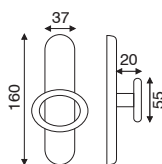

Series PENDENTE

art. 1.6662

guarnitura rosetta e bocchetta artistica
 ø 45 mm con viti in vista senza molla

FINITURA	OLV	OGR	CRS
IMBALLO	6	6	6

art. 1.6619

guarnitura Pendente con placca stampata

FINITURA	OLV	OGR	CRS
IMBALLO	4	4	4

art. 4.6619

cremonese o martellina
 con placca stampata 19

FINITURA	OLV	OGR	CRS
IMBALLO	6	6	6

Series FARFALLA

art. 1.5662

guarnitura rosetta e bocchetta
 ø 45 mm con viti in vista

FINITURA	Z.CR
IMBALLO	12

art. 1.5610

guarnitura con placca

FINITURA	Z.CR
IMBALLO	8

art. 4.5610

cremonese movimenti vari
 o martellina

FINITURA	Z.CR
IMBALLO	12