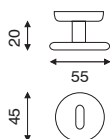

Series PENDENTE

art. 1.6662

guarnitura rosetta e bocchetta artistica
 ø 45 mm con viti in vista senza molla

FINITURA	OLV	OGR	CRS
IMBALLO	6	6	6

art. 1.6619

guarnitura Pendente con placca stampata

FINITURA	OLV	OGR	CRS
IMBALLO	4	4	4

art. 4.6619

cremonese o martellina
 con placca stampata 19

FINITURA	OLV	OGR	CRS
IMBALLO	6	6	6

Series FARFALLA

art. 1.5662

guarnitura rosetta e bocchetta
 ø 45 mm con viti in vista

FINITURA	Z.CR
IMBALLO	12

art. 1.5610

guarnitura con placca

FINITURA	Z.CR
IMBALLO	8

art. 4.5610

cremonese movimenti vari
 o martellina

FINITURA	Z.CR
IMBALLO	12