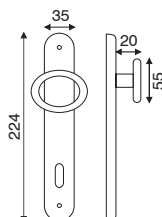

Series PENDENTE

art. 1.6662

guarnitura rosetta e bocchetta artistica
 ø 45 mm con viti in vista senza molla

FINITURA	OLV	OGR	CRS
IMBALLO	6	6	6

art. 1.6619

guarnitura Pendente con placca stampata

FINITURA	OLV	OGR	CRS
IMBALLO	4	4	4

art. 4.6619

cremonese o martellina
 con placca stampata 19

FINITURA	OLV	OGR	CRS
IMBALLO	6	6	6

Series FARFALLA

art. 1.5662

guarnitura rosetta e bocchetta
 ø 45 mm con viti in vista

FINITURA	Z.CR
IMBALLO	12

art. 1.5610

guarnitura con placca

FINITURA	Z.CR
IMBALLO	8

art. 4.5610

cremonese movimenti vari
 o martellina

FINITURA	Z.CR
IMBALLO	12