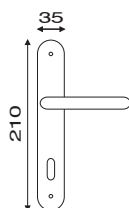

Series PENDENTE

art. 1.6662

guarnitura rosetta e bocchetta artistica
 ø 45 mm con viti in vista senza molla

FINITURA	OLV	OGR	CRS
IMBALLO	6	6	6

art. 1.6619

guarnitura Pendente con placca stampata

FINITURA	OLV	OGR	CRS
IMBALLO	4	4	4

art. 4.6619

cremonese o martellina
 con placca stampata 19

FINITURA	OLV	OGR	CRS
IMBALLO	6	6	6

Series FARFALLA

art. 1.5662

guarnitura rosetta e bocchetta
 ø 45 mm con viti in vista

FINITURA	Z.CR
IMBALLO	12

art. 1.5610

guarnitura con placca

FINITURA	Z.CR
IMBALLO	8

art. 4.5610

cremonese movimenti vari
 o martellina

FINITURA	Z.CR
IMBALLO	12