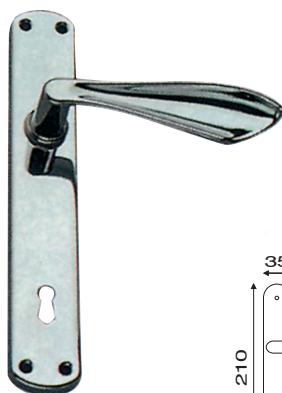

Series PENDENTE

art. 1.6662

guarnitura rosetta e bocchetta artistica
 ø 45 mm con viti in vista senza molla

FINITURA	OLV	OGR	CRS
IMBALLO	6	6	6

art. 1.6619

guarnitura Pendente con placca stampata

FINITURA	OLV	OGR	CRS
IMBALLO	4	4	4

art. 4.6619

cremonese o martellina
 con placca stampata 19

FINITURA	OLV	OGR	CRS
IMBALLO	6	6	6

Series FARFALLA

art. 1.5662

guarnitura rosetta e bocchetta
 ø 45 mm con viti in vista

FINITURA	Z.CR
IMBALLO	12

art. 1.5610