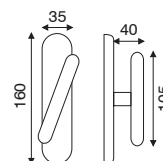

Series PENDENTE

art. 1.6662

guarnitura rosetta e bocchetta artistica
 ø 45 mm con viti in vista senza molla

FINITURA	OLV	OGR	CRS
IMBALLO	6	6	6

art. 1.6619

guarnitura Pendente con placca stampata

FINITURA	OLV	OGR	CRS
IMBALLO	4	4	4

art. 4.6619

cremonese o martellina
 con placca stampata 19

FINITURA	OLV	OGR	CRS
IMBALLO	6	6	6

Series FARFALLA

art. 1.5662

guarnitura rosetta e bocchetta
 ø 45 mm con viti in vista

FINITURA	Z.CR
IMBALLO	12

art. 1.5610

guarnitura con placca

FINITURA	Z.CR
IMBALLO	8

art. 4.5610

cremonese movimenti vari
 o martellina

FINITURA	Z.CR
IMBALLO	12