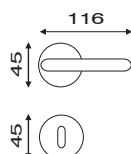

Series PENDENTE

art. 1.6662

guarnitura rosetta e bocchetta artistica
 ø 45 mm con viti in vista senza molla

FINITURA	OLV	OGR	CRS
IMBALLO	6	6	6

art. 1.6619

guarnitura Pendente con placca stampata

FINITURA	OLV	OGR	CRS
IMBALLO	4	4	4

art. 4.6619

cremonese o martellina
 con placca stampata 19

FINITURA	OLV	OGR	CRS
IMBALLO	6	6	6

Series FARFALLA

art. 1.5662

guarnitura rosetta e bocchetta
 ø 45 mm con viti in vista

FINITURA	Z.CR
IMBALLO	12

art. 1.5610

guarnitura con placca

FINITURA	Z.CR
IMBALLO	8

art. 4.5610

cremonese movimenti vari
 o martellina

FINITURA	Z.CR
IMBALLO	12