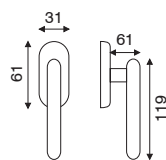

serie **CORINNE**

**art. 1.3710**

guarnitura con placca

FINITURA	OLV	ANT	CRS
IMBALLO	1	1	1

**art. 1.3761**

guarnitura rosetta e bocchetta  
ø 45 mm a pressione

FINITURA	OLV	ANT	CRS
IMBALLO	1	1	1

**art. 1.3765**

guarnitura rosetta e bocchetta Lux  
ø 45 mm ad avvitare

FINITURA	OLV	ANT	CRS
IMBALLO	1	1	1

**art. 4.3710**

cremonese o martellina

FINITURA	OLV	ANT	CRS
IMBALLO	2	2	2

**art. 4.3760**

dk movimento in fibra

FINITURA	OLV	ANT	CRS
IMBALLO	2	2	2