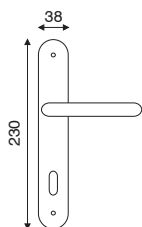

serie **CORINNE**

**art. 1.3710**

guarnitura con placca

FINITURA	OLV	ANT	CRS
IMBALLO	1	1	1

**art. 1.3761**

guarnitura rosetta e bocchetta  
ø 45 mm a pressione

FINITURA	OLV	ANT	CRS
IMBALLO	1	1	1

**art. 1.3765**

guarnitura rosetta e bocchetta Lux  
ø 45 mm ad avvitare

FINITURA	OLV	ANT	CRS
IMBALLO	1	1	1

**art. 4.3710**

cremonese o martellina

FINITURA	OLV	ANT	CRS
IMBALLO	2	2	2

**art. 4.3760**

dk movimento in fibra

FINITURA	OLV	ANT	CRS
IMBALLO	2	2	2