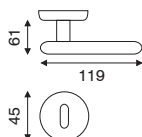

serie **CORINNE**

**art. 1.3710**

guarnitura con placca

FINITURA	OLV	ANT	CRS
IMBALLO	1	1	1

**art. 1.3761**

guarnitura rosetta e bocchetta  
ø 45 mm a pressione

FINITURA	OLV	ANT	CRS
IMBALLO	1	1	1

**art. 1.3765**

guarnitura rosetta e bocchetta Lux  
ø 45 mm ad avvitare

FINITURA	OLV	ANT	CRS
IMBALLO	1	1	1

**art. 4.3710**

cremonese o martellina

FINITURA	OLV	ANT	CRS
IMBALLO	2	2	2

**art. 4.3760**

dk movimento in fibra

FINITURA	OLV	ANT	CRS
IMBALLO	2	2	2