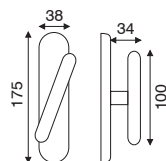

serie **CORINNE**

**art. 1.3710**

guarnitura con placca

FINITURA	OLV	ANT	CRS
IMBALLO	1	1	1

**art. 1.3761**

guarnitura rosetta e bocchetta  
ø 45 mm a pressione

FINITURA	OLV	ANT	CRS
IMBALLO	1	1	1

**art. 1.3765**

guarnitura rosetta e bocchetta Lux  
ø 45 mm ad avvitare

FINITURA	OLV	ANT	CRS
IMBALLO	1	1	1

**art. 4.3710**

cremonese o martellina

FINITURA	OLV	ANT	CRS
IMBALLO	2	2	2

**art. 4.3760**

dk movimento in fibra

FINITURA	OLV	ANT	CRS
IMBALLO	2	2	2