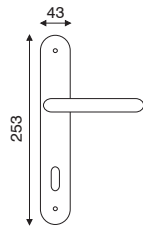

3103 Serie
Riccio
BIGGIO

Coltali

art. 1.3522

guarnitura con placca con bordo

FINITURA	OLV	ANT	OGR	ORO ANT
IMBALLO	1	1	1	1

art. 1.3569

guarnitura rosetta e bocchetta con bordo
ø 50 mm ad avvitare

FINITURA	OLV	ANT	OGR	ORO ANT
IMBALLO	1	1	1	1

art. 4.3522

cremonese o martellina con placca con bordo

FINITURA	OLV	ANT	OGR	ORO ANT
IMBALLO	2	2	2	2

art. 4.3560

dk movimento in fibra

FINITURA	OLV	ANT	OGR	ORO ANT
IMBALLO	2	2	2	2