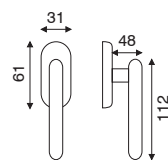

3103 Serie
Riccio
BIGGIO

Coltali

art. 1.3522

guarnitura con placca con bordo

FINITURA	OLV	ANT	OGR	ORO ANT
IMBALLO	1	1	1	1

art. 1.3569

guarnitura rosetta e bocchetta con bordo
ø 50 mm ad avvitare

FINITURA	OLV	ANT	OGR	ORO ANT
IMBALLO	1	1	1	1

art. 4.3522

cremonese o martellina con placca con bordo

FINITURA	OLV	ANT	OGR	ORO ANT
IMBALLO	2	2	2	2

art. 4.3560

dk movimento in fibra

FINITURA	OLV	ANT	OGR	ORO ANT
IMBALLO	2	2	2	2