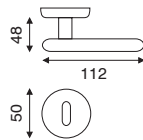

3103 Serie
Riccio
BIGGIO

Coltali

art. 1.3522

guarnitura con placca con bordo

FINITURA	OLV	ANT	OGR	ORO ANT
IMBALLO	1	1	1	1

art. 1.3569

guarnitura rosetta e bocchetta con bordo
ø 50 mm ad avvitare

FINITURA	OLV	ANT	OGR	ORO ANT
IMBALLO	1	1	1	1

art. 4.3522

cremonese o martellina con placca con bordo

FINITURA	OLV	ANT	OGR	ORO ANT
IMBALLO	2	2	2	2

art. 4.3560

dk movimento in fibra

FINITURA	OLV	ANT	OGR	ORO ANT
IMBALLO	2	2	2	2