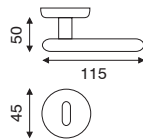

Series **VALENCIA**

art. 1.1711

guarnitura con placca 11

FINITURA	OLV	OGR
IMBALLO	1	1

art. 1.1761

guarnitura rosetta e bocchetta
ø 45 mm a pressione

FINITURA	OLV	OGR
IMBALLO	1	1

art. 4.1711

cremonese o martellina con placca 11

FINITURA	OLV	OGR
IMBALLO	2	2

art. 4.1760

dk movimento in fibra

FINITURA	OLV	OGR
IMBALLO	2	2