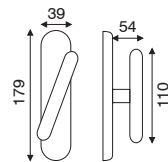

Series **VALENCIA**

art. 1.1711

guarnitura con placca 11

FINITURA	OLV	OGR
IMBALLO	1	1

art. 1.1761

guarnitura rosetta e bocchetta
ø 45 mm a pressione

FINITURA	OLV	OGR
IMBALLO	1	1

art. 4.1711

cremonese o martellina con placca 11

FINITURA	OLV	OGR
IMBALLO	2	2

art. 4.1760

dk movimento in fibra

FINITURA	OLV	OGR
IMBALLO	2	2