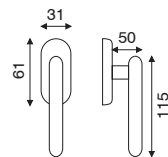

Series **VALENCIA**

art. 1.1711

guarnitura con placca 11

FINITURA	OLV	OGR
IMBALLO	1	1

art. 1.1761

guarnitura rosetta e bocchetta
ø 45 mm a pressione

FINITURA	OLV	OGR
IMBALLO	1	1

art. 4.1711

cremonese o martellina con placca 11

FINITURA	OLV	OGR
IMBALLO	2	2

art. 4.1760

dk movimento in fibra

FINITURA	OLV	OGR
IMBALLO	2	2