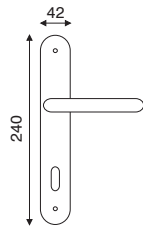

Series **VALENCIA**

art. 1.1711

guarnitura con placca 11

FINITURA	OLV	OGR
IMBALLO	1	1

art. 1.1761

guarnitura rosetta e bocchetta
ø 45 mm a pressione

FINITURA	OLV	OGR
IMBALLO	1	1

art. 4.1711

cremonese o martellina con placca 11

FINITURA	OLV	OGR
IMBALLO	2	2

art. 4.1760

dk movimento in fibra

FINITURA	OLV	OGR
IMBALLO	2	2