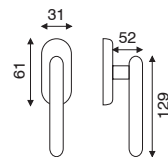

serie **ERIKA**

**art. 1.4210**

guarnitura con placca

FINITURA	OLV	OGR	CR	CRS
IMBALLO	1	1	1	1

**art. 1.4260**

guarnitura rosetta e bocchetta  
ø 50 mm ad avvitare

FINITURA	OLV	OGR	CR	CRS
IMBALLO	1	1	1	1

**art. 1.4261**

guarnitura rosetta e bocchetta  
ø 45 mm a pressione

FINITURA	OLV	OGR	CR	CRS
IMBALLO	1	1	1	1

**art. 4.4210**

cremonese o martellina

FINITURA	OLV	OGR	CR	CRS
IMBALLO	2	2	2	2

**art. 4.4260**

dk movimento in fibra

FINITURA	OLV	OGR	CR	CRS
IMBALLO	2	2	2	2