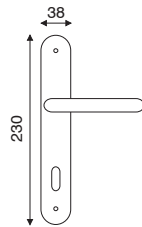

serie **ERIKA**

**art. 1.4210**

guarnitura con placca

FINITURA	OLV	OGR	CR	CRS
IMBALLO	1	1	1	1

**art. 1.4260**

guarnitura rosetta e bocchetta  
ø 50 mm ad avvitare

FINITURA	OLV	OGR	CR	CRS
IMBALLO	1	1	1	1

**art. 1.4261**

guarnitura rosetta e bocchetta  
ø 45 mm a pressione

FINITURA	OLV	OGR	CR	CRS
IMBALLO	1	1	1	1

**art. 4.4210**

cremonese o martellina

FINITURA	OLV	OGR	CR	CRS
IMBALLO	2	2	2	2

**art. 4.4260**

dk movimento in fibra

FINITURA	OLV	OGR	CR	CRS
IMBALLO	2	2	2	2