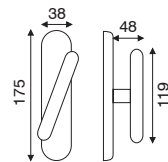

serie **ERIKA**

**art. 1.4210**

guarnitura con placca

FINITURA	OLV	OGR	CR	CRS
IMBALLO	1	1	1	1

**art. 1.4260**

guarnitura rosetta e bocchetta  
ø 50 mm ad avvitare

FINITURA	OLV	OGR	CR	CRS
IMBALLO	1	1	1	1

**art. 1.4261**

guarnitura rosetta e bocchetta  
ø 45 mm a pressione

FINITURA	OLV	OGR	CR	CRS
IMBALLO	1	1	1	1

**art. 4.4210**

cremonese o martellina

FINITURA	OLV	OGR	CR	CRS
IMBALLO	2	2	2	2

**art. 4.4260**

dk movimento in fibra

FINITURA	OLV	OGR	CR	CRS
IMBALLO	2	2	2	2