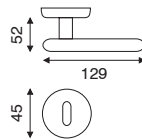

serie **ERIKA**

**art. 1.4210**

guarnitura con placca

FINITURA	OLV	OGR	CR	CRS
IMBALLO	1	1	1	1

**art. 1.4260**

guarnitura rosetta e bocchetta  
ø 50 mm ad avvitare

FINITURA	OLV	OGR	CR	CRS
IMBALLO	1	1	1	1

**art. 1.4261**

guarnitura rosetta e bocchetta  
ø 45 mm a pressione

FINITURA	OLV	OGR	CR	CRS
IMBALLO	1	1	1	1

**art. 4.4210**

cremonese o martellina

FINITURA	OLV	OGR	CR	CRS
IMBALLO	2	2	2	2

**art. 4.4260**

dk movimento in fibra

FINITURA	OLV	OGR	CR	CRS
IMBALLO	2	2	2	2