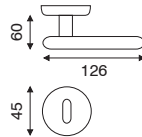

serie  
**ANNA**

**PORCELLANA BIANCA DECORATA**  
BOBGET ANA BIANCA DECORATA

**art. 1.6210**

guarnitura con placca

FINITURA	OLV	ANT
IMBALLO	1	1

**art. 1.6262**

guarnitura rosetta e bocchetta artistica  
ø 45 mm con viti in vista senza molla

FINITURA	OLV	ANT
IMBALLO	1	1

**art. 1.6265**

guarnitura rosetta e bocchetta Lux  
ø 45 mm ad avvitare

FINITURA	OLV	ANT
IMBALLO	1	1

**art. 4.6210**

cremonese o martellina

FINITURA	OLV	ANT
IMBALLO	2	2

**art. 4.6260**