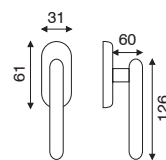

serie  
**ANNA**

**PORCELLANA BIANCA DECORATA**  
BOBGET ANA BIANCA DECORATA

**art. 1.6210**

guarnitura con placca

FINITURA	OLV	ANT
IMBALLO	1	1

**art. 1.6262**

guarnitura rosetta e bocchetta artistica  
ø 45 mm con viti in vista senza molla

FINITURA	OLV	ANT
IMBALLO	1	1

**art. 1.6265**

guarnitura rosetta e bocchetta Lux  
ø 45 mm ad avvitare

FINITURA	OLV	ANT
IMBALLO	1	1

**art. 4.6210**

cremonese o martellina

FINITURA	OLV	ANT
IMBALLO	2	2

**art. 4.6260**

dk movimento in fibra

FINITURA	OLV	ANT
IMBALLO	2	2