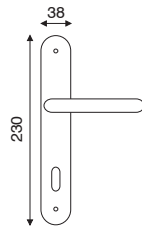

serie  
**ANNA**

**PORCELLANA BIANCA DECORATA**  
BOBGET ANA BIANCA DECORATA

**art. 1.6210**

guarnitura con placca

FINITURA	OLV	ANT
IMBALLO	1	1

**art. 1.6262**

guarnitura rosetta e bocchetta artistica  
ø 45 mm con viti in vista senza molla

FINITURA	OLV	ANT
IMBALLO	1	1

**art. 1.6265**

guarnitura rosetta e bocchetta Lux  
ø 45 mm ad avvitare

FINITURA	OLV	ANT
IMBALLO	1	1

**art. 4.6210**

cremonese o martellina

FINITURA	OLV	ANT
IMBALLO	2	2

**art. 4.6260**