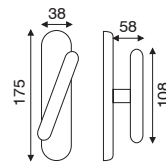

serie  
**ANNA**

**PORCELLANA BIANCA DECORATA**  
BOBGET ANA BIANCA DECORATA

**art. 1.6210**

guarnitura con placca

FINITURA	OLV	ANT
IMBALLO	1	1

**art. 1.6262**

guarnitura rosetta e bocchetta artistica  
ø 45 mm con viti in vista senza molla

FINITURA	OLV	ANT
IMBALLO	1	1

**art. 1.6265**

guarnitura rosetta e bocchetta Lux  
ø 45 mm ad avvitare

FINITURA	OLV	ANT
IMBALLO	1	1

**art. 4.6210**

cremonese o martellina

FINITURA	OLV	ANT
IMBALLO	2	2

**art. 4.6260**

dk movimento in fibra

FINITURA	OLV	ANT
IMBALLO	2	2