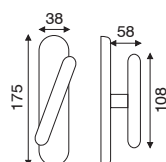

serie **GEMMA**

**PORCELLANA CHAMPAGNE DECORATA**  
 ПОРЦЕЛАН ЧАМПАГНЕ ДЕКОРАТА

**art. 1.6010**

guarnitura con placca

FINITURA	OLV	ANT
IMBALLO	1	1

**art. 1.6062**

guarnitura rosetta e bocchetta artistica  
 ø 45 mm con viti in vista senza molla

FINITURA	OLV	ANT
IMBALLO	1	1

**art. 4.6010**

cremonese o martellina

FINITURA	OLV	ANT
IMBALLO	2	2

**art. 4.6060**

dk movimento in fibra

FINITURA	OLV	ANT
IMBALLO	2	2