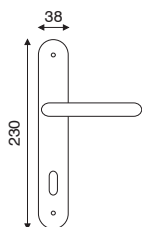

serie **GEMMA**

**PORCELLANA CHAMPAGNE DECORATA**  
 ПОРЦЕЛАН ЧАМПАГНЕ ДЕКОРАТА

**art. 1.6010**

guarnitura con placca

FINITURA	OLV	ANT
IMBALLO	1	1

**art. 1.6062**

guarnitura rosetta e bocchetta artistica  
 ø 45 mm con viti in vista senza molla