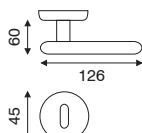

serie **GEMMA**

**PORCELLANA CHAMPAGNE DECORATA**  
 ПОРЦЕЛАН ЧАМПАГНЕ ДЕКОРАТА

**art. 1.6010**

guarnitura con placca

FINITURA	OLV	ANT
IMBALLO	1	1

**art. 1.6062**

guarnitura rosetta e bocchetta artistica  
 ø 45 mm con viti in vista senza molla