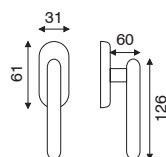

serie **GEMMA**

**PORCELLANA CHAMPAGNE DECORATA**  
 ПОРЦЕЛАН ЧАМПАГНЕ ДЕКОРАТА

**art. 1.6010**

guarnitura con placca

FINITURA	OLV	ANT
IMBALLO	1	1

**art. 1.6062**

guarnitura rosetta e bocchetta artistica  
 ø 45 mm con viti in vista senza molla

FINITURA	OLV	ANT
IMBALLO	1	1

**art. 4.6010**

cremonese o martellina

FINITURA	OLV	ANT
IMBALLO	2	2

**art. 4.6060**

dk movimento in fibra

FINITURA	OLV	ANT
IMBALLO	2	2