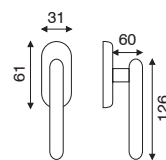

art. 4.5560

dk movimento in fibra

FINITURA	OLV	ANT
IMBALLO	2	2