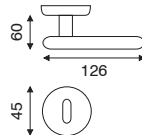

### art. 1.5510

guarnitura con placca

FINITURA	OLV	ANT
IMBALLO	1	1

### art. 1.5562

guarnitura rosetta e bocchetta artistica  
ø 45 mm con viti in vista senza molla

FINITURA	OLV	ANT
IMBALLO	1	1

### art. 1.5565

guarnitura rosetta e bocchetta Lux  
ø 45 mm ad avvitare

FINITURA	OLV	ANT
IMBALLO	1	1