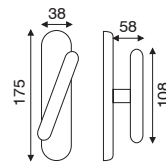

### art. 1.5510

guarnitura con placca

FINITURA	OLV	ANT
IMBALLO	1	1

### art. 1.5562

guarnitura rosetta e bocchetta artistica  
ø 45 mm con viti in vista senza molla

FINITURA	OLV	ANT
IMBALLO	1	1

### art. 1.5565

guarnitura rosetta e bocchetta Lux  
ø 45 mm ad avvitare

FINITURA	OLV	ANT
IMBALLO	1	1