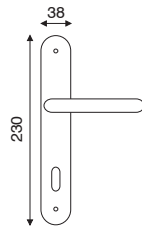

### art. 1.5510

guarnitura con placca

FINITURA	OLV	ANT
IMBALLO	1	1

### art. 1.5562

guarnitura rosetta e bocchetta artistica  
ø 45 mm con viti in vista senza molla

FINITURA	OLV	ANT
IMBALLO	1	1

### art. 1.5565

guarnitura rosetta e bocchetta Lux  
ø 45 mm ad avvitare

FINITURA	OLV	ANT
IMBALLO	1	1