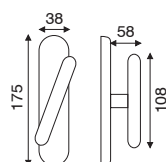

3103 Serie
SONIA
 PORCELLANA BIANCA

art. 1.4510

guarnitura con placca

FINITURA	OLV	ANT	CRS
IMBALLO	1	1	1

art. 1.4562

guarnitura rosetta e bocchetta artistica
 ø 45 mm con viti in vista senza molla

FINITURA	OLV	ANT	CRS
IMBALLO	1	1	1

art. 1.4565

guarnitura rosetta e bocchetta Lux
 ø 45 mm ad avvitare

FINITURA	OLV	ANT	CRS
IMBALLO	1	1	1

art. 4.4510

cremonese o martellina

FINITURA	OLV	ANT	CRS
IMBALLO	2	2	2

art. 4.4560

dk movimento in fibra

FINITURA	OLV	ANT	CRS
IMBALLO	2	2	2