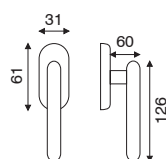

3103 Serie
SONIA
 PORCELLANA BIANCA

art. 1.4510

guarnitura con placca

FINITURA	OLV	ANT	CRS
IMBALLO	1	1	1

art. 1.4562

guarnitura rosetta e bocchetta artistica
 ø 45 mm con viti in vista senza molla

FINITURA	OLV	ANT	CRS
IMBALLO	1	1	1

art. 1.4565

guarnitura rosetta e bocchetta Lux
 ø 45 mm ad avvitare

FINITURA	OLV	ANT	CRS
IMBALLO	1	1	1

art. 4.4510

cremonese o martellina

FINITURA	OLV	ANT	CRS
IMBALLO	2	2	2

art. 4.4560

dk movimento in fibra

FINITURA	OLV	ANT	CRS
IMBALLO	2	2	2