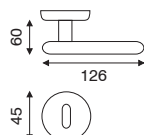

3103 Serie
SONIA
 PORCELLANA BIANCA

art. 1.4510

guarnitura con placca

FINITURA	OLV	ANT	CRS
IMBALLO	1	1	1

art. 1.4562

guarnitura rosetta e bocchetta artistica
 ø 45 mm con viti in vista senza molla

FINITURA	OLV	ANT	CRS
IMBALLO	1	1	1

art. 1.4565

guarnitura rosetta e bocchetta Lux
 ø 45 mm ad avvitare

FINITURA	OLV	ANT	CRS
IMBALLO	1	1	1

art. 4.4510

cremonese o martellina

FINITURA	OLV	ANT	CRS
IMBALLO	2	2	2

art. 4.4560

dk movimento in fibra