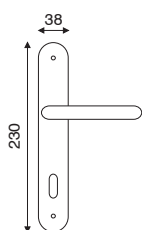

3103 Serie
SONIA
 PORCELLANA BIANCA

art. 1.4510

guarnitura con placca

FINITURA	OLV	ANT	CRS
IMBALLO	1	1	1

art. 1.4562

guarnitura rosetta e bocchetta artistica
 ø 45 mm con viti in vista senza molla

FINITURA	OLV	ANT	CRS
IMBALLO	1	1	1

art. 1.4565

guarnitura rosetta e bocchetta Lux
 ø 45 mm ad avvitare

FINITURA	OLV	ANT	CRS
IMBALLO	1	1	1

art. 4.4510

cremonese o martellina

FINITURA	OLV	ANT	CRS
IMBALLO	2	2	2

art. 4.4560

dk movimento in fibra