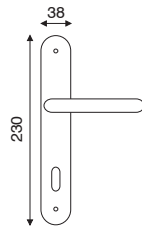

serie **LARA**

PORCELLANA CHAMPAGNE
BOBETTANA CHAMPAGNE

art. 1.6110

guarnitura con placca

FINITURA	OLV	ANT
IMBALLO	1	1

art. 1.6162

guarnitura rosetta e bocchetta artistica
ø 45 mm con viti in vista senza molla