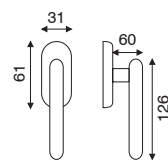

serie **LARA**

PORCELLANA CHAMPAGNE
BOBETTANA CHAMPAGNE

art. 1.6110

guarnitura con placca

FINITURA	OLV	ANT
IMBALLO	1	1

art. 1.6162

guarnitura rosetta e bocchetta artistica
ø 45 mm con viti in vista senza molla

FINITURA	OLV	ANT
IMBALLO	1	1

art. 4.6110

cremonese o martellina

FINITURA	OLV	ANT
IMBALLO	2	2

art. 4.6160

dk movimento in fibra

FINITURA	OLV	ANT
IMBALLO	2	2