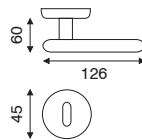

serie **LARA**

PORCELLANA CHAMPAGNE
BOBETTANA CHAMPAGNE

art. 1.6110

guarnitura con placca

FINITURA	OLV	ANT
IMBALLO	1	1

art. 1.6162

guarnitura rosetta e bocchetta artistica
ø 45 mm con viti in vista senza molla