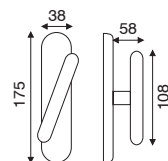

serie **LARA**

PORCELLANA CHAMPAGNE
BOBETTANA CHAMPAGNE

art. 1.6110

guarnitura con placca

FINITURA	OLV	ANT
IMBALLO	1	1

art. 1.6162

guarnitura rosetta e bocchetta artistica
ø 45 mm con viti in vista senza molla

FINITURA	OLV	ANT
IMBALLO	1	1

art. 4.6110

cremonese o martellina

FINITURA	OLV	ANT
IMBALLO	2	2

art. 4.6160

dk movimento in fibra

FINITURA	OLV	ANT
IMBALLO	2	2