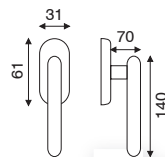

MARMO  
WABWO

VERSILIA

VERDE

BIANCO

TRAVERTINO

**art. 1.7060**

guarnitura rosetta e bocchetta  
ø 50 mm ad avvitare

FINITURA	OLV	CRS
IMBALLO	1	1

**art. 4.7060**

dk movimento in fibra

FINITURA	OLV	CRS
IMBALLO	2	2

GIULIA  
PORCELLANA BIANCA

**art. 1.6565**

guarnitura rosetta e bocchetta Lux  
ø 45 mm ad avvitare

FINITURA	OLV	ANT
IMBALLO	1	1

**art. 4.6560**

dk movimento in fibra

FINITURA	OLV	ANT
IMBALLO	2	2