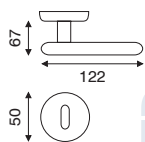

MARMO  
WABWO

VERSILIA

VERDE

BIANCO

TRAVERTINO

**art. 1.7060**

guarnitura rosetta e bocchetta  
ø 50 mm ad avvitare

FINITURA	OLV	CRS
IMBALLO	1	1

**art. 4.7060**

dk movimento in fibra

FINITURA	OLV	CRS
IMBALLO	2	2

GIULIA  
PORCELLANA BIANCA

**art. 1.6565**

guarnitura rosetta e bocchetta Lux  
ø 45 mm ad avvitare

FINITURA	OLV	ANT
IMBALLO	1	1

**art. 4.6560**