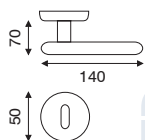

MARMO  
WABWO

VERSILIA

VERDE

BIANCO

TRAVERTINO

**art. 1.7060**

guarnitura rosetta e bocchetta  
ø 50 mm ad avvitare

FINITURA	OLV	CRS
IMBALLO	1	1

**art. 4.7060**

dk movimento in fibra

FINITURA	OLV	CRS
IMBALLO	2	2

GIULIA  
PORCELLANA BIANCA

**art. 1.6565**

guarnitura rosetta e bocchetta Lux  
ø 45 mm ad avvitare

FINITURA	OLV	ANT
IMBALLO	1	1

**art. 4.6560**