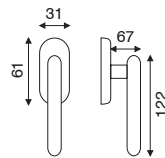

MARMO  
WABWO

VERSILIA

VERDE

BIANCO

TRAVERTINO

**art. 1.7060**

guarnitura rosetta e bocchetta  
ø 50 mm ad avvitare

FINITURA	OLV	CRS
IMBALLO	1	1

**art. 4.7060**

dk movimento in fibra

FINITURA	OLV	CRS
IMBALLO	2	2

GIULIA  
PORCELLANA BIANCA

**art. 1.6565**

guarnitura rosetta e bocchetta Lux  
ø 45 mm ad avvitare

FINITURA	OLV	ANT
IMBALLO	1	1

**art. 4.6560**

dk movimento in fibra

FINITURA	OLV	ANT
IMBALLO	2	2