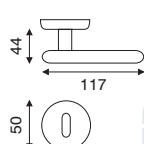

5150 Serie **LUNA**

art. 1.7860

guarnitura rosetta e bocchetta
ø 50 mm ad avvitare

FINITURA	OLV	OGR	CR	CRS
IMBALLO	1	1	1	1

art. 4.7860

dk movimento in fibra

FINITURA	OLV	OGR	CR	CRS
IMBALLO	2	2	2	2

5150 Serie **FLO'**

art. 1.7960

guarnitura rosetta e bocchetta
ø 50 mm ad avvitare

FINITURA	OLV	OGR	CR	CRS
IMBALLO	1	1	1	1

art. 4.7960

dk movimento in fibra

FINITURA	OLV	OGR	CR	CRS
IMBALLO	2	2	2	2