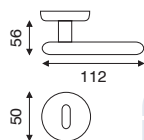

5150 Serie **LUNA**

art. 1.7860

guarnitura rosetta e bocchetta
ø 50 mm ad avvitare

FINITURA	OLV	OGR	CR	CRS
IMBALLO	1	1	1	1

art. 4.7860

dk movimento in fibra

FINITURA	OLV	OGR	CR	CRS
IMBALLO	2	2	2	2

5150 Serie **FLO'**

art. 1.7960

guarnitura rosetta e bocchetta
ø 50 mm ad avvitare

FINITURA	OLV	OGR	CR	CRS
IMBALLO	1	1	1	1

art. 4.7960

dk movimento in fibra

FINITURA	OLV	OGR	CR	CRS
IMBALLO	2	2	2	2