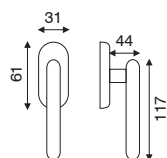

5150 Serie **LUNA**

art. 1.7860

guarnitura rosetta e bocchetta
ø 50 mm ad avvitare

FINITURA	OLV	OGR	CR	CRS
IMBALLO	1	1	1	1

art. 4.7860

dk movimento in fibra

FINITURA	OLV	OGR	CR	CRS
IMBALLO	2	2	2	2

5150 Serie **FLO'**

art. 1.7960

guarnitura rosetta e bocchetta
ø 50 mm ad avvitare

FINITURA	OLV	OGR	CR	CRS
IMBALLO	1	1	1	1

art. 4.7960

dk movimento in fibra

FINITURA	OLV	OGR	CR	CRS
IMBALLO	2	2	2	2