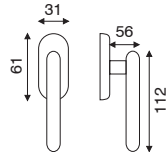

5150 Serie **LUNA**

art. 1.7860

guarnitura rosetta e bocchetta
ø 50 mm ad avvitare

FINITURA	OLV	OGR	CR	CRS
IMBALLO	1	1	1	1

art. 4.7860

dk movimento in fibra

FINITURA	OLV	OGR	CR	CRS
IMBALLO	2	2	2	2

5150 Serie **FLO'**

art. 1.7960

guarnitura rosetta e bocchetta
ø 50 mm ad avvitare

FINITURA	OLV	OGR	CR	CRS
IMBALLO	1	1	1	1

art. 4.7960

dk movimento in fibra

FINITURA	OLV	OGR	CR	CRS
IMBALLO	2	2	2	2