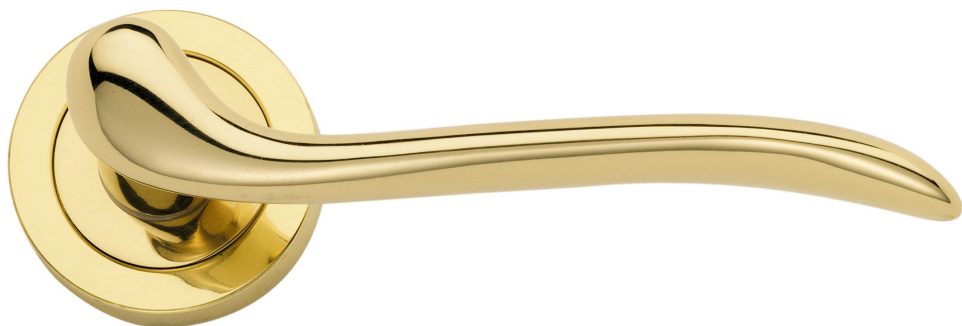

5150 Serie **LUNA**

art. 1.7860

guarnitura rosetta e bocchetta
ø 50 mm ad avvitare

FINITURA	OLV	OGR	CR	CRS
IMBALLO	1	1	1	1

art. 4.7860

dk movimento in fibra

FINITURA	OLV	OGR	CR	CRS
IMBALLO	2	2	2	2

5150 Serie **FLO'**

art. 1.7960

guarnitura rosetta e bocchetta
ø 50 mm ad avvitare

FINITURA	OLV	OGR	CR	CRS
IMBALLO	1	1	1	1

art. 4.7960

dk movimento in fibra

FINITURA	OLV	OGR	CR	CRS
IMBALLO	2	2	2	2