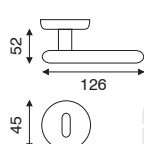

sinSeries **BRIXIA**

**art. MA 2.3261**  
guarnitura rosetta e bocchetta  
ø 45 mm a pressione

FINITURA	OLV	SAT	CRS
IMBALLO	1	1	1

**art. FI 2.3260**  
dk movimento in fibra

FINITURA	OLV	SAT	CRS
IMBALLO	2	2	2

sinSeries **VIRNA**

**art. MA 2.2261**  
guarnitura rosetta e bocchetta  
ø 45 mm a pressione

FINITURA	OLV	SAT	CRS
IMBALLO	1	1	1

**art. FI 2.2260**  
dk movimento in fibra

FINITURA	OLV	SAT	CRS
IMBALLO	2	2	2