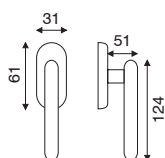

sinSeries **BRIXIA**

**art. MA 2.3261**  
guarnitura rosetta e bocchetta  
ø 45 mm a pressione

FINITURA	OLV	SAT	CRS
IMBALLO	1	1	1

**art. FI 2.3260**  
dk movimento in fibra

FINITURA	OLV	SAT	CRS
IMBALLO	2	2	2

sinSeries **VIRNA**

**art. MA 2.2261**  
guarnitura rosetta e bocchetta  
ø 45 mm a pressione

FINITURA	OLV	SAT	CRS
IMBALLO	1	1	1

**art. FI 2.2260**  
dk movimento in fibra

FINITURA	OLV	SAT	CRS
IMBALLO	2	2	2