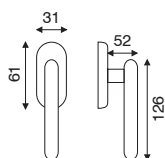

sinSeries **BRIXIA**

**art. MA 2.3261**  
guarnitura rosetta e bocchetta  
ø 45 mm a pressione

FINITURA	OLV	SAT	CRS
IMBALLO	1	1	1

**art. FI 2.3260**  
dk movimento in fibra

FINITURA	OLV	SAT	CRS
IMBALLO	2	2	2

sinSeries **VIRNA**

**art. MA 2.2261**  
guarnitura rosetta e bocchetta  
ø 45 mm a pressione

FINITURA	OLV	SAT	CRS
IMBALLO	1	1	1

**art. FI 2.2260**  
dk movimento in fibra

FINITURA	OLV	SAT	CRS
IMBALLO	2	2	2