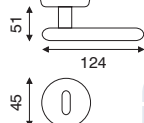

sinSeries **BRIXIA**

**art. MA 2.3261**  
guarnitura rosetta e bocchetta  
ø 45 mm a pressione

FINITURA	OLV	SAT	CRS
IMBALLO	1	1	1

**art. FI 2.3260**  
dk movimento in fibra

FINITURA	OLV	SAT	CRS
IMBALLO	2	2	2

sinSeries **VIRNA**

**art. MA 2.2261**  
guarnitura rosetta e bocchetta  
ø 45 mm a pressione

FINITURA	OLV	SAT	CRS
IMBALLO	1	1	1

**art. FI 2.2260**  
dk movimento in fibra

FINITURA	OLV	SAT	CRS
IMBALLO	2	2	2