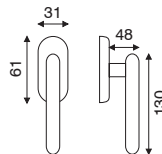

snsSerie OXA

art. MA 2.2061

guarnitura rosetta e bocchetta
ø 45 mm a pressione

FINITURA	OLV/SAT	CR/CRS
IMBALLO	1	1

art. FI 2.2060

dk movimento in fibra

FINITURA	OLV/SAT	CR/CRS
IMBALLO	2	2

snsSerie COMETA

art. MA 2.2461

guarnitura rosetta e bocchetta
ø 45 mm a pressione

FINITURA	OLV	SAT	CRS
IMBALLO	1	1	1

art. FI 2.2460

dk movimento in fibra

FINITURA	OLV	SAT	CRS
IMBALLO	2	2	2