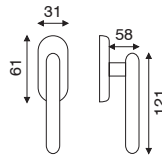

snsSerie OXA

art. MA 2.2061

guarnitura rosetta e bocchetta
ø 45 mm a pressione

FINITURA	OLV/SAT	CR/CRS
IMBALLO	1	1

art. FI 2.2060

dk movimento in fibra

FINITURA	OLV/SAT	CR/CRS
IMBALLO	2	2

snsSerie COMETA

art. MA 2.2461

guarnitura rosetta e bocchetta
ø 45 mm a pressione

FINITURA	OLV	SAT	CRS
IMBALLO	1	1	1

art. FI 2.2460

dk movimento in fibra

FINITURA	OLV	SAT	CRS
IMBALLO	2	2	2