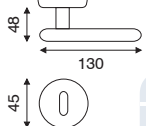

snsSerie OXA

art. MA 2.2061

guarnitura rosetta e bocchetta
ø 45 mm a pressione

FINITURA	OLV/SAT	CR/CRS
IMBALLO	1	1

art. FI 2.2060

dk movimento in fibra

FINITURA	OLV/SAT	CR/CRS
IMBALLO	2	2

snsSerie COMETA

art. MA 2.2461

guarnitura rosetta e bocchetta
ø 45 mm a pressione

FINITURA	OLV	SAT	CRS
IMBALLO	1	1	1

art. FI 2.2460

dk movimento in fibra

FINITURA	OLV	SAT	CRS
IMBALLO	2	2	2