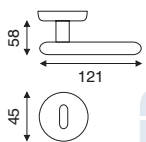

snsSerie OXA

art. MA 2.2061

guarnitura rosetta e bocchetta
ø 45 mm a pressione

FINITURA	OLV/SAT	CR/CRS
IMBALLO	1	1

art. FI 2.2060

dk movimento in fibra

FINITURA	OLV/SAT	CR/CRS
IMBALLO	2	2

snsSerie COMETA

art. MA 2.2461

guarnitura rosetta e bocchetta
ø 45 mm a pressione

FINITURA	OLV	SAT	CRS
IMBALLO	1	1	1

art. FI 2.2460

dk movimento in fibra

FINITURA	OLV	SAT	CRS
IMBALLO	2	2	2