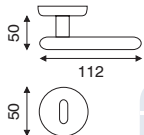

smsSerie **MIRA**

art. 1.9061

guarnitura rosetta e bocchetta
ø 45 mm a pressione

FINITURA	OLV	OGR	CR	CRS
IMBALLO	1	1	1	1

art. 4.9060

dk movimento in fibra

FINITURA	OLV	OGR	CR	CRS
IMBALLO	2	2	2	2

smsSerie **PIUMA**

art. 1.7370

guarnitura rosetta e bocchetta bombata
ø 50 mm ad avvitare

FINITURA	OLV	OGR	CR	CRS
IMBALLO	1	1	1	1

art. 4.7360

dk movimento in fibra

FINITURA	OLV	OGR	CR	CRS
IMBALLO	2	2	2	2