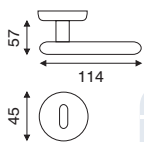

smsSerie **MIRA**

art. 1.9061

guarnitura rosetta e bocchetta
ø 45 mm a pressione

FINITURA	OLV	OGR	CR	CRS
IMBALLO	1	1	1	1

art. 4.9060

dk movimento in fibra

FINITURA	OLV	OGR	CR	CRS
IMBALLO	2	2	2	2

smsSerie **PIUMA**

art. 1.7370

guarnitura rosetta e bocchetta bombata
ø 50 mm ad avvitare

FINITURA	OLV	OGR	CR	CRS
IMBALLO	1	1	1	1

art. 4.7360

dk movimento in fibra

FINITURA	OLV	OGR	CR	CRS
IMBALLO	2	2	2	2