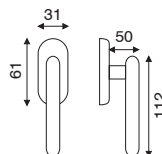

smsSerie **MIRA**

art. 1.9061

guarnitura rosetta e bocchetta
ø 45 mm a pressione

FINITURA	OLV	OGR	CR	CRS
IMBALLO	1	1	1	1

art. 4.9060

dk movimento in fibra

FINITURA	OLV	OGR	CR	CRS
IMBALLO	2	2	2	2

smsSerie **PIUMA**

art. 1.7370

guarnitura rosetta e bocchetta bombata
ø 50 mm ad avvitare

FINITURA	OLV	OGR	CR	CRS
IMBALLO	1	1	1	1

art. 4.7360

dk movimento in fibra

FINITURA	OLV	OGR	CR	CRS
IMBALLO	2	2	2	2