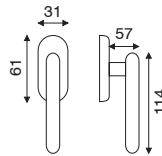

smsSerie **MIRA**

art. 1.9061

guarnitura rosetta e bocchetta
ø 45 mm a pressione

FINITURA	OLV	OGR	CR	CRS
IMBALLO	1	1	1	1

art. 4.9060

dk movimento in fibra

FINITURA	OLV	OGR	CR	CRS
IMBALLO	2	2	2	2

smsSerie **PIUMA**

art. 1.7370

guarnitura rosetta e bocchetta bombata
ø 50 mm ad avvitare

FINITURA	OLV	OGR	CR	CRS
IMBALLO	1	1	1	1

art. 4.7360

dk movimento in fibra

FINITURA	OLV	OGR	CR	CRS
IMBALLO	2	2	2	2