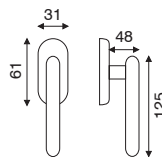

sinSeries **LADY**

**art. MA 2.1661**  
guarnitura rosetta e bocchetta  
ø 45 mm a pressione

FINITURA	OLV	SAT	OGR	CR
IMBALLO	1	1	1	1

**art. FI 2.1660**  
dk movimento in fibra

FINITURA	OLV	SAT	OGR	CR
IMBALLO	2	2	2	2

sinSeries **LADY BIC**

**art. MA 2.1661 BIC**  
guarnitura rosetta e bocchetta  
ø 45 mm a pressione

FINITURA	OLV/SAT	CR/CRS
IMBALLO	1	1

**art. FI 2.1660 BIC**  
dk movimento in fibra

FINITURA	OLV/SAT	CR/CRS
IMBALLO	2	2