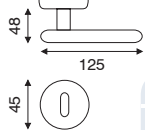

sinSeries **LADY**

**art. MA 2.1661**  
guarnitura rosetta e bocchetta  
ø 45 mm a pressione

FINITURA	OLV	SAT	OGR	CR
IMBALLO	1	1	1	1

**art. FI 2.1660**  
dk movimento in fibra

FINITURA	OLV	SAT	OGR	CR
IMBALLO	2	2	2	2

sinSeries **LADY BIC**

**art. MA 2.1661 BIC**  
guarnitura rosetta e bocchetta  
ø 45 mm a pressione

FINITURA	OLV/SAT	CR/CRS
IMBALLO	1	1

**art. FI 2.1660 BIC**  
dk movimento in fibra

FINITURA	OLV/SAT	CR/CRS
IMBALLO	2	2