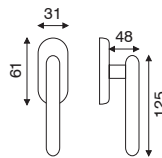

sinSeries **LADY**

**art. MA 2.1661**  
guarnitura rosetta e bocchetta  
ø 45 mm a pressione

FINITURA	OLV	SAT	OGR	CR
IMBALLO	1	1	1	1

**art. FI 2.1660**  
dk movimento in fibra

FINITURA	OLV	SAT	OGR	CR
IMBALLO	2	2	2	2

sinSeries **LADY BIC**

**art. MA 2.1661 BIC**  
guarnitura rosetta e bocchetta  
ø 45 mm a pressione

FINITURA	OLV/SAT	CR/CRS
IMBALLO	1	1

**art. FI 2.1660 BIC**  
dk movimento in fibra

FINITURA	OLV/SAT	CR/CRS
IMBALLO	2	2