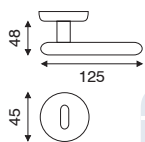

sinSeries **LADY**

**art. MA 2.1661**  
guarnitura rosetta e bocchetta  
ø 45 mm a pressione

FINITURA	OLV	SAT	OGR	CR
IMBALLO	1	1	1	1

**art. FI 2.1660**  
dk movimento in fibra

FINITURA	OLV	SAT	OGR	CR
IMBALLO	2	2	2	2

sinSeries **LADY BIC**

**art. MA 2.1661 BIC**  
guarnitura rosetta e bocchetta  
ø 45 mm a pressione

FINITURA	OLV/SAT	CR/CRS
IMBALLO	1	1

**art. FI 2.1660 BIC**  
dk movimento in fibra

FINITURA	OLV/SAT	CR/CRS
IMBALLO	2	2