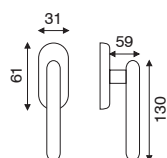

sinSeries **DELTA**

**art. I.9360**

guarnitura rosetta e bocchetta  
ø 50 mm ad avvitare

FINITURA	OLV/SAT	CR/CRS
IMBALLO	1	1

**art. 4.9360**

dk movimento in fibra

FINITURA	OLV/SAT	CR/CRS
IMBALLO	2	2

sinSeries **ALCE**

**art. MA 2.1160**

guarnitura rosetta e bocchetta  
ø 50 mm ad avvitare

FINITURA	OLV/SAT	CR/CRS
IMBALLO	1	1

**art. FI 2.1160**

dk movimento in fibra

FINITURA	OLV/SAT	CR/CRS
IMBALLO	2	2