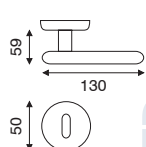

sinSeries **DELTA**

**art. I.9360**

guarnitura rosetta e bocchetta  
ø 50 mm ad avvitare

FINITURA	OLV/SAT	CR/CRS
IMBALLO	1	1

**art. 4.9360**

dk movimento in fibra

FINITURA	OLV/SAT	CR/CRS
IMBALLO	2	2

sinSeries **ALCE**

**art. MA 2.1160**

guarnitura rosetta e bocchetta  
ø 50 mm ad avvitare

FINITURA	OLV/SAT	CR/CRS
IMBALLO	1	1

**art. FI 2.1160**

dk movimento in fibra

FINITURA	OLV/SAT	CR/CRS
IMBALLO	2	2