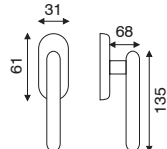

sinSeries **DELTA**

**art. I.9360**

guarnitura rosetta e bocchetta  
ø 50 mm ad avvitare

FINITURA	OLV/SAT	CR/CRS
IMBALLO	1	1

**art. 4.9360**

dk movimento in fibra

FINITURA	OLV/SAT	CR/CRS
IMBALLO	2	2

sinSeries **ALCE**

**art. MA 2.1160**

guarnitura rosetta e bocchetta  
ø 50 mm ad avvitare

FINITURA	OLV/SAT	CR/CRS
IMBALLO	1	1

**art. FI 2.1160**

dk movimento in fibra

FINITURA	OLV/SAT	CR/CRS
IMBALLO	2	2