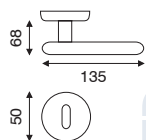

sinSeries **DELTA**

**art. I.9360**

guarnitura rosetta e bocchetta  
ø 50 mm ad avvitare

FINITURA	OLV/SAT	CR/CRS
IMBALLO	1	1

**art. 4.9360**

dk movimento in fibra

FINITURA	OLV/SAT	CR/CRS
IMBALLO	2	2

sinSeries **ALCE**

**art. MA 2.1160**

guarnitura rosetta e bocchetta  
ø 50 mm ad avvitare

FINITURA	OLV/SAT	CR/CRS
IMBALLO	1	1

**art. FI 2.1160**

dk movimento in fibra

FINITURA	OLV/SAT	CR/CRS
IMBALLO	2	2