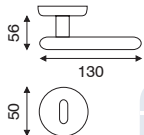

snsSerie **ELLY**

art. MA 2.2760

guarnitura rosetta e bocchetta
ø 50 mm ad avvitare

FINITURA	OLV/SAT	CR/CRS
IMBALLO	1	1

art. FI 2.2760

dk movimento in fibra

FINITURA	OLV/SAT	CR/CRS
IMBALLO	2	2

snsSerie **TANGA**

art. MA 2.3860

guarnitura rosetta e bocchetta
ø 50 mm ad avvitare

FINITURA	OLV/SAT	CR/CRS
IMBALLO	1	1

art. FI 2.3860

dk movimento in fibra

FINITURA	OLV/SAT	CR/CRS
IMBALLO	2	2