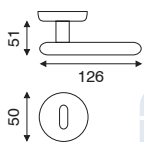

snsSerie **ELLY**

art. MA 2.2760

guarnitura rosetta e bocchetta
ø 50 mm ad avvitare

FINITURA	OLV/SAT	CR/CRS
IMBALLO	1	1

art. FI 2.2760

dk movimento in fibra

FINITURA	OLV/SAT	CR/CRS
IMBALLO	2	2

snsSerie **TANGA**

art. MA 2.3860

guarnitura rosetta e bocchetta
ø 50 mm ad avvitare

FINITURA	OLV/SAT	CR/CRS
IMBALLO	1	1

art. FI 2.3860

dk movimento in fibra

FINITURA	OLV/SAT	CR/CRS
IMBALLO	2	2