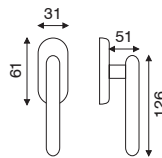

snsSerie **ELLY**

art. MA 2.2760

guarnitura rosetta e bocchetta
ø 50 mm ad avvitare

FINITURA	OLV/SAT	CR/CRS
IMBALLO	1	1

art. FI 2.2760

dk movimento in fibra

FINITURA	OLV/SAT	CR/CRS
IMBALLO	2	2

snsSerie **TANGA**

art. MA 2.3860

guarnitura rosetta e bocchetta
ø 50 mm ad avvitare

FINITURA	OLV/SAT	CR/CRS
IMBALLO	1	1

art. FI 2.3860

dk movimento in fibra

FINITURA	OLV/SAT	CR/CRS
IMBALLO	2	2