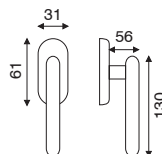

snsSerie **ELLY**

art. MA 2.2760

guarnitura rosetta e bocchetta
ø 50 mm ad avvitare

FINITURA	OLV/SAT	CR/CRS
IMBALLO	1	1

art. FI 2.2760

dk movimento in fibra

FINITURA	OLV/SAT	CR/CRS
IMBALLO	2	2

snsSerie **TANGA**

art. MA 2.3860

guarnitura rosetta e bocchetta
ø 50 mm ad avvitare

FINITURA	OLV/SAT	CR/CRS
IMBALLO	1	1

art. FI 2.3860

dk movimento in fibra

FINITURA	OLV/SAT	CR/CRS
IMBALLO	2	2