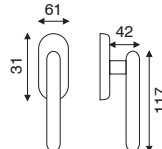

Linea Serie LINEA

art. MA 2.2373

guarnitura rosetta e bocchetta
quadra 50x50 mm

FINITURA	OLV	OGR OP	CRS
IMBALLO	1	1	1

art. FI 2.2370

dk movimento in fibra
con rosetta rettangolare 32x61 mm

FINITURA	OLV	OGR OP	CRS
IMBALLO	2	2	2

Linea Serie LINEA

art. MA 2.2361

guarnitura rosetta e bocchetta
ø 45 mm a pressione

FINITURA	OLV	SAT	CRS
IMBALLO	1	1	1

art. FI 2.2360

dk movimento in fibra

FINITURA	OLV	SAT	CRS
IMBALLO	2	2	2