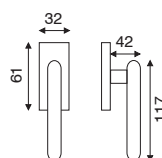

Linea Serie LINEA

art. MA 2.2373

guarnitura rosetta e bocchetta
quadra 50x50 mm

FINITURA	OLV	OGR OP	CRS
IMBALLO	1	1	1

art. FI 2.2370

dk movimento in fibra
con rosetta rettangolare 32x61 mm

FINITURA	OLV	OGR OP	CRS
IMBALLO	2	2	2

Linea Serie LINEA

art. MA 2.2361

guarnitura rosetta e bocchetta
ø 45 mm a pressione

FINITURA	OLV	SAT	CRS
IMBALLO	1	1	1

art. FI 2.2360

dk movimento in fibra

FINITURA	OLV	SAT	CRS
IMBALLO	2	2	2