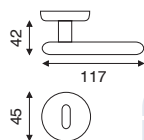

Linea Serie LINEA

art. MA 2.2373

guarnitura rosetta e bocchetta
quadra 50x50 mm

FINITURA	OLV	OGR OP	CRS
IMBALLO	1	1	1

art. FI 2.2370

dk movimento in fibra
con rosetta rettangolare 32x61 mm

FINITURA	OLV	OGR OP	CRS
IMBALLO	2	2	2

Linea Serie LINEA

art. MA 2.2361

guarnitura rosetta e bocchetta
ø 45 mm a pressione

FINITURA	OLV	SAT	CRS
IMBALLO	1	1	1

art. FI 2.2360

dk movimento in fibra

FINITURA	OLV	SAT	CRS
IMBALLO	2	2	2