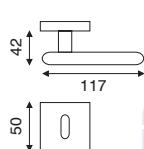

Linea Serie LINEA

art. MA 2.2373

guarnitura rosetta e bocchetta
quadra 50x50 mm

FINITURA	OLV	OGR OP	CRS
IMBALLO	1	1	1

art. FI 2.2370

dk movimento in fibra
con rosetta rettangolare 32x61 mm

FINITURA	OLV	OGR OP	CRS
IMBALLO	2	2	2

Linea Serie LINEA

art. MA 2.2361

guarnitura rosetta e bocchetta
ø 45 mm a pressione

FINITURA	OLV	SAT	CRS
IMBALLO	1	1	1

art. FI 2.2360

dk movimento in fibra

FINITURA	OLV	SAT	CRS
IMBALLO	2	2	2