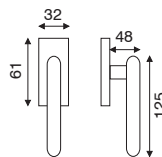

smsSerie **SAMIRA**

art. MA 2.3960

guarnitura rosetta e bocchetta
ø 50 mm ad avvitare

FINITURA	OLV	OGR OP	CRS
IMBALLO	1	1	1

art. FI 2.3960

dk movimento in fibra

FINITURA	OLV	OGR OP	CRS
IMBALLO	2	2	2

smsSerie **SAMIRA**

art. MA 2.3973

guarnitura rosetta e bocchetta
quadra 50x50 mm

FINITURA	OLV	OGR OP	CRS
IMBALLO	1	1	1

art. FI 2.3970

dk movimento in fibra
con rosetta rettangolare 32x61 mm

FINITURA	OLV	OGR OP	CRS
IMBALLO	2	2	2