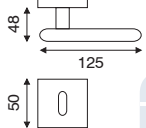

smsSerie **SAMIRA**

art. MA 2.3960

guarnitura rosetta e bocchetta
ø 50 mm ad avvitare

FINITURA	OLV	OGR OP	CRS
IMBALLO	1	1	1

art. FI 2.3960

dk movimento in fibra

FINITURA	OLV	OGR OP	CRS
IMBALLO	2	2	2

smsSerie **SAMIRA**

art. MA 2.3973

guarnitura rosetta e bocchetta
quadra 50x50 mm

FINITURA	OLV	OGR OP	CRS
IMBALLO	1	1	1

art. FI 2.3970

dk movimento in fibra
con rosetta rettangolare 32x61 mm

FINITURA	OLV	OGR OP	CRS
IMBALLO	2	2	2