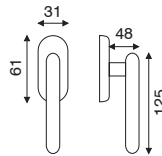

smsSerie **SAMIRA**

art. MA 2.3960

guarnitura rosetta e bocchetta
ø 50 mm ad avvitare

FINITURA	OLV	OGR OP	CRS
IMBALLO	1	1	1

art. FI 2.3960

dk movimento in fibra

FINITURA	OLV	OGR OP	CRS
IMBALLO	2	2	2

smsSerie **SAMIRA**

art. MA 2.3973

guarnitura rosetta e bocchetta
quadra 50x50 mm

FINITURA	OLV	OGR OP	CRS
IMBALLO	1	1	1

art. FI 2.3970

dk movimento in fibra
con rosetta rettangolare 32x61 mm

FINITURA	OLV	OGR OP	CRS
IMBALLO	2	2	2