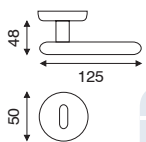

smsSerie **SAMIRA**

art. MA 2.3960

guarnitura rosetta e bocchetta
ø 50 mm ad avvitare

FINITURA	OLV	OGR OP	CRS
IMBALLO	1	1	1

art. FI 2.3960

dk movimento in fibra

FINITURA	OLV	OGR OP	CRS
IMBALLO	2	2	2

smsSerie **SAMIRA**

art. MA 2.3973

guarnitura rosetta e bocchetta
quadra 50x50 mm

FINITURA	OLV	OGR OP	CRS
IMBALLO	1	1	1

art. FI 2.3970

dk movimento in fibra
con rosetta rettangolare 32x61 mm

FINITURA	OLV	OGR OP	CRS
IMBALLO	2	2	2