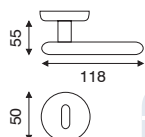

Linea Serie **LINEA PLASTICA**

Linea Serie **MARE**

art. 1.0460

guarnitura rosetta e bocchetta in plastica
ø 50 mm a pressione

FINITURA	BN	NR
IMBALLO	10	10
EURO	11,10	11,10

art. 4.0460

dk movimento in fibra

FINITURA	BN	NR
IMBALLO	10	10
EURO	9,80	9,80

Linea Serie **MOON**

art. 1.0470

guarnitura rosetta e bocchetta in plastica
ø 50 mm a pressione

FINITURA	BN	NR
IMBALLO	10	10
EURO	11,10	11,10

art. 4.0470

dk movimento in fibra