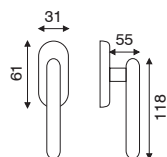

Linea Serie **LINEA PLASTICA**

Linea Serie **MARE**

art. 1.0460

guarnitura rosetta e bocchetta in plastica
ø 50 mm a pressione

FINITURA	BN	NR
IMBALLO	10	10
EURO	11,10	11,10

art. 4.0460

dk movimento in fibra

FINITURA	BN	NR
IMBALLO	10	10
EURO	9,80	9,80

Linea Serie **MOON**

art. 1.0470

guarnitura rosetta e bocchetta in plastica
ø 50 mm a pressione

FINITURA	BN	NR
IMBALLO	10	10
EURO	11,10	11,10

art. 4.0470

dk movimento in fibra