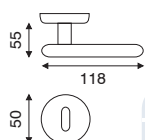

Linea Serie **LINEA PLASTICA**

Linea Serie **MARE**

art. 1.0460

guarnitura rosetta e bocchetta in plastica
ø 50 mm a pressione

FINITURA	BN	NR
IMBALLO	10	10
EURO	11,10	11,10

art. 4.0460

dk movimento in fibra

FINITURA	BN	NR
IMBALLO	10	10
EURO	9,80	9,80

Linea Serie **MOON**

art. 1.0470

guarnitura rosetta e bocchetta in plastica
ø 50 mm a pressione

FINITURA	BN	NR
IMBALLO	10	10
EURO	11,10	11,10

art. 4.0470

dk movimento in fibra