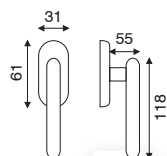

Linea Serie **LINEA PLASTICA**

Linea Serie **MARE**

art. 1.0460

guarnitura rosetta e bocchetta in plastica
ø 50 mm a pressione

FINITURA	BN	NR
IMBALLO	10	10
EURO	11,10	11,10

art. 4.0460

dk movimento in fibra

FINITURA	BN	NR
IMBALLO	10	10
EURO	9,80	9,80

Linea Serie **MOON**

art. 1.0470

guarnitura rosetta e bocchetta in plastica
ø 50 mm a pressione

FINITURA	BN	NR
IMBALLO	10	10
EURO	11,10	11,10

art. 4.0470

dk movimento in fibra