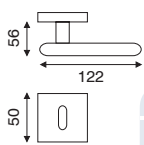

3153 Serie **LAURA**

art. MA 2.4173

guarnitura rosetta e bocchetta
quadra 50x50 mm

FINITURA	OLV/SAT	CR/CRS
IMBALLO	1	1

art. FI 2.4170

dk movimento in fibra
con rosetta rettangolare 32x61 mm

FINITURA	OLV/SAT	CR/CRS
IMBALLO	2	2

3153 Serie **PILAR**

art. MA 2.2960

guarnitura rosetta e bocchetta
ø 50 mm ad avvitare

FINITURA	OLV	CR/CRS
IMBALLO	1	1

art. FI 2.2960

dk movimento in fibra

FINITURA	OLV	CR/CRS
IMBALLO	2	2