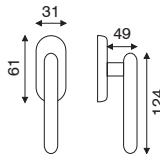

3153 Serie **LAURA**

art. MA 2.4173

guarnitura rosetta e bocchetta
quadra 50x50 mm

FINITURA	OLV/SAT	CR/CRS
IMBALLO	1	1

art. FI 2.4170

dk movimento in fibra
con rosetta rettangolare 32x61 mm

FINITURA	OLV/SAT	CR/CRS
IMBALLO	2	2

3153 Serie **PILAR**

art. MA 2.2960

guarnitura rosetta e bocchetta
ø 50 mm ad avvitare

FINITURA	OLV	CR/CRS
IMBALLO	1	1

art. FI 2.2960

dk movimento in fibra

FINITURA	OLV	CR/CRS
IMBALLO	2	2