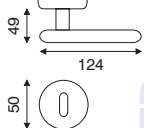

3153 Serie **LAURA**

art. MA 2.4173

guarnitura rosetta e bocchetta
quadra 50x50 mm

FINITURA	OLV/SAT	CR/CRS
IMBALLO	1	1

art. FI 2.4170

dk movimento in fibra
con rosetta rettangolare 32x61 mm

FINITURA	OLV/SAT	CR/CRS
IMBALLO	2	2

3153 Serie **PILAR**

art. MA 2.2960

guarnitura rosetta e bocchetta
ø 50 mm ad avvitare

FINITURA	OLV	CR/CRS
IMBALLO	1	1

art. FI 2.2960

dk movimento in fibra

FINITURA	OLV	CR/CRS
IMBALLO	2	2