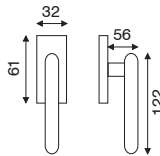

3153 Serie **LAURA**

art. MA 2.4173

guarnitura rosetta e bocchetta
quadra 50x50 mm

FINITURA	OLV/SAT	CR/CRS
IMBALLO	1	1

art. FI 2.4170

dk movimento in fibra
con rosetta rettangolare 32x61 mm

FINITURA	OLV/SAT	CR/CRS
IMBALLO	2	2

3153 Serie **PILAR**

art. MA 2.2960

guarnitura rosetta e bocchetta
ø 50 mm ad avvitare

FINITURA	OLV	CR/CRS
IMBALLO	1	1

art. FI 2.2960

dk movimento in fibra

FINITURA	OLV	CR/CRS
IMBALLO	2	2