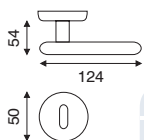

sinsSerie **SAMBA**

art. MA 2.4970
guarnitura rosetta e bocchetta bombata
ø 50 mm ad avvitare

FINITURA	OLV	OGR	CRS
IMBALLO	1	1	1

art. FI 2.4960
dk movimento in fibra

FINITURA	OLV	OGR	CRS
IMBALLO	2	2	2

sinsSerie **MODÍ**

art. MA 2.5070
guarnitura rosetta e bocchetta bombata
ø 50 mm ad avvitare

FINITURA	OLV	OGR	CRS
IMBALLO	1	1	1

art. FI 2.5060
dk movimento in fibra

FINITURA	OLV	OGR	CRS
IMBALLO	2	2	2