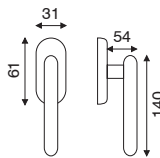

sinsSerie **SAMBA**

art. MA 2.4970
guarnitura rosetta e bocchetta bombata
ø 50 mm ad avvitare

FINITURA	OLV	OGR	CRS
IMBALLO	1	1	1

art. FI 2.4960
dk movimento in fibra

FINITURA	OLV	OGR	CRS
IMBALLO	2	2	2

sinsSerie **MODÍ**

art. MA 2.5070
guarnitura rosetta e bocchetta bombata
ø 50 mm ad avvitare

FINITURA	OLV	OGR	CRS
IMBALLO	1	1	1

art. FI 2.5060
dk movimento in fibra

FINITURA	OLV	OGR	CRS
IMBALLO	2	2	2