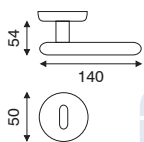

sinsSerie **SAMBA**

art. MA 2.4970
guarnitura rosetta e bocchetta bombata
ø 50 mm ad avvitare

FINITURA	OLV	OGR	CRS
IMBALLO	1	1	1

art. FI 2.4960
dk movimento in fibra

FINITURA	OLV	OGR	CRS
IMBALLO	2	2	2

sinsSerie **MODÍ**

art. MA 2.5070
guarnitura rosetta e bocchetta bombata
ø 50 mm ad avvitare

FINITURA	OLV	OGR	CRS
IMBALLO	1	1	1

art. FI 2.5060
dk movimento in fibra

FINITURA	OLV	OGR	CRS
IMBALLO	2	2	2