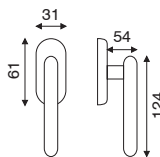

sinsSerie **SAMBA**

art. MA 2.4970
guarnitura rosetta e bocchetta bombata
ø 50 mm ad avvitare

FINITURA	OLV	OGR	CRS
IMBALLO	1	1	1

art. FI 2.4960
dk movimento in fibra

FINITURA	OLV	OGR	CRS
IMBALLO	2	2	2

sinsSerie **MODÍ**

art. MA 2.5070
guarnitura rosetta e bocchetta bombata
ø 50 mm ad avvitare

FINITURA	OLV	OGR	CRS
IMBALLO	1	1	1

art. FI 2.5060
dk movimento in fibra

FINITURA	OLV	OGR	CRS
IMBALLO	2	2	2